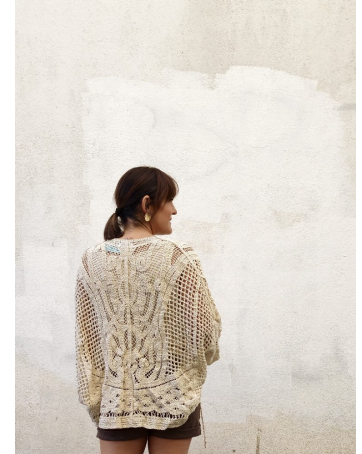

CHAQUETA ABIERTA

COD. PRODUCTO: 00025514
NOME: CHAQUETA ABIERTA
CATEGORÍA:
REF: ART25514
DESCRIPCIÓN:

P.V.P.
22.95 € IVE Engadido

TALLES:
| T/U

CORES:
| BEIGE | BLANCO

Núa Moda
www.nuamoda.es
nuamoda@nuamoda.es
Tel : (+34) 981891366

CHAQUETA ABIERTA