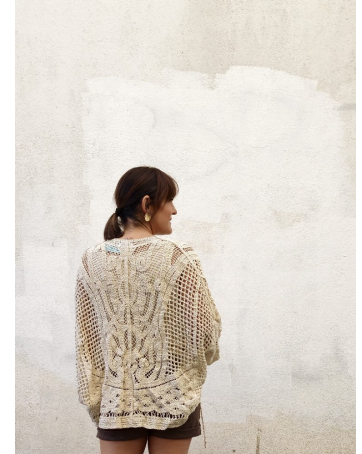

## CHAQUETA ABIERTA

COD. PRODUCTO: 00025514  
NOMBRE: CHAQUETA ABIERTA  
CATEGORÍA: PUNTO  
REF: ART25514  
DESCRIPCIÓN:  
CHAQUETA ABIERTA CROCHET

P.V.P.  
22.95 € IVA Incluido

TALLAS:  
| T/U

COLORES:  
| BEIGE | BLANCO

## CHAQUETA ABIERTA