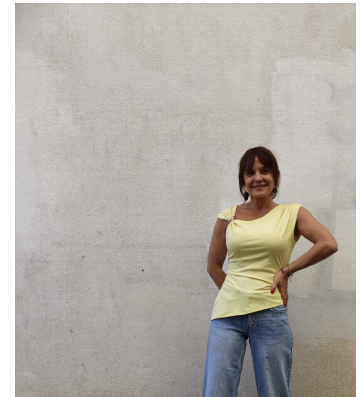

TOP AJUSTADO

COD. PRODUCTO: 00025326
NOMBRE: TOP AJUSTADO
CATEGORÍA: CAMISAS Y CAMISETAS
REF: ART25326
DESCRIPCIÓN:
TOP DESIGUAL CON APLIQUE DORADO

P.V.P.
19.95 € IVA Incluido

TALLAS:
| T/U

COLORES:
| CHOCOLATE | AMARILLO | MARINO | BLANCO