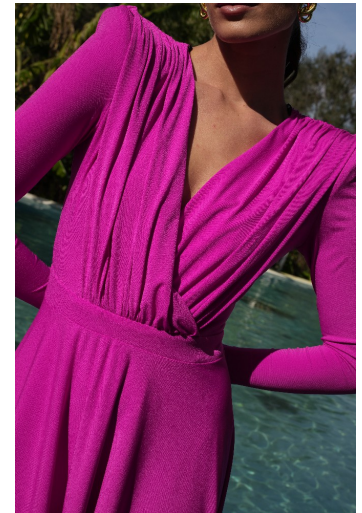

VESTIDO LISI

COD. PRODUCTO: 00025161

NOME: VESTIDO LISI

CATEGORÍA:

REF: ART25161

DESCRIPCIÓN:

P.V.P.

140.00 € IVE Engadido

TALLES:

| 36 | 38 | 40 | 42 | 44 | 46 | 48 | 50

CORES:

| FUCSIA | ROSA