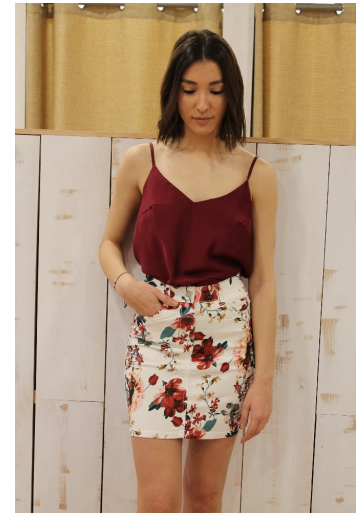

## FALDA ESTAMPADA

COD. PRODUCTO: 00013931  
NOME: FALDA ESTAMPADA  
CATEGORÍA: TODO 10  
REF: ART13931  
DESCRIPCIÓN:

P.V.P.  
13.48 € IVE Engadido

TALLES:  
| 34 | 36 | 38 | 40 | 42

COLORES:  
| CRUDO

**Núa Moda**  
www.nuamoda.es  
nuamoda@nuamoda.es  
Tel : (+34) 981 81 41 68

## FALDA ESTAMPADA